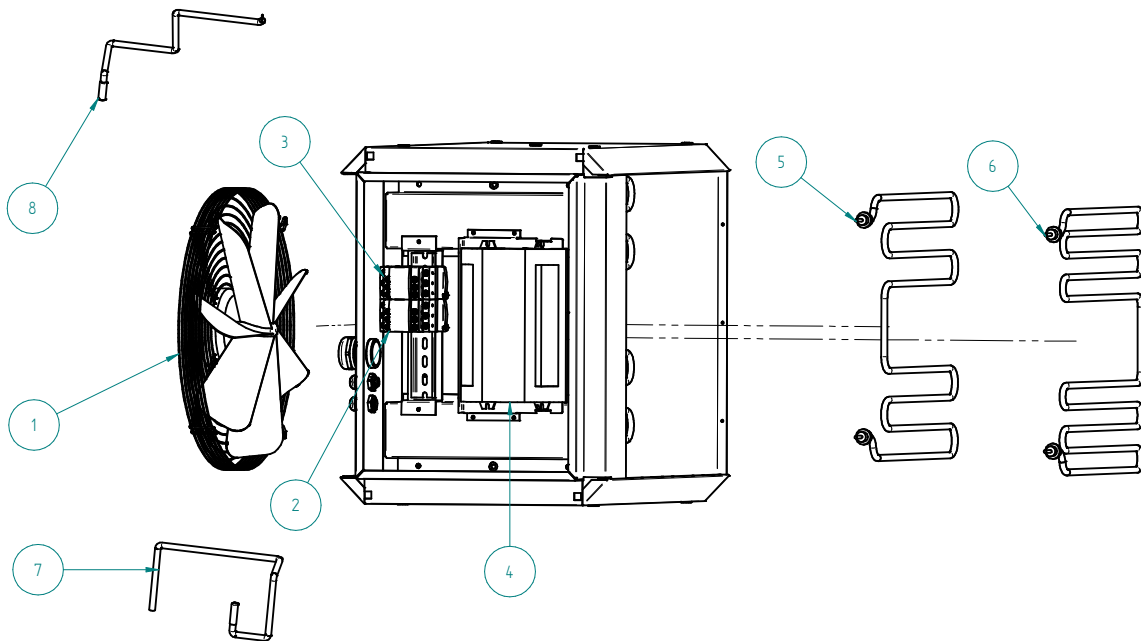

10 Exploded view en reserveonderdelen

Nr.	Beschrijving	EH10	EH15	EH25	EH30	EH40
1	Systeemventilator	IX4201	IX4201	IX4201	IX4201	IX4204
2	Relais laag	IE5201	IE5201	IE5201	IE5201	IE5202
3	Relais hoog	IE5201	IE5201	IE5202	IE5202	IE5202
4	Besturingsprint	GE5903	GE5903	GE5903	GE5903	GE5903
5	Element 2,5 kW		IE2510	IE2510		
6	Element 3,3 kW	IE2512		IE2512	IE2512	IE2512
7	Sensor element	GY3932	GY3932	GY3932	GY3932	GY3932
8	Delta-T sensor	GY3931	GY3931	GY3931	GY3931	GY3931